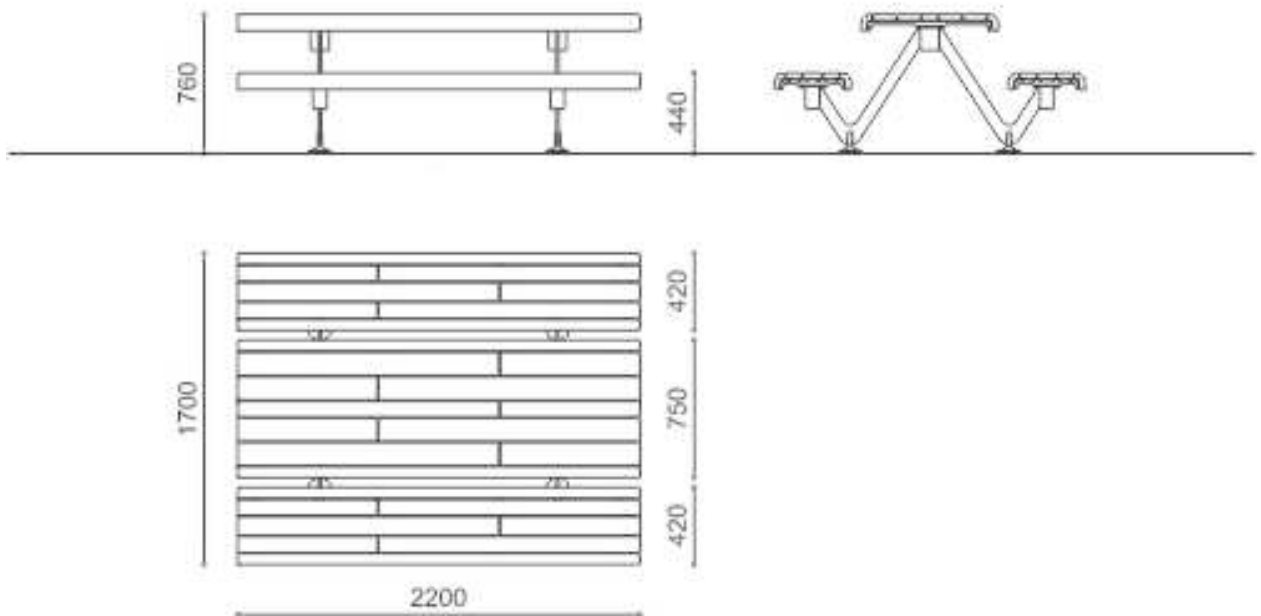

Acero Barnizado
Madera

exterior

FIJACIÓN AL SUELO:
Apoyo o cimentación

Catálogo:
COLOR / ESTILO

SOA Os24 cl. III
OG 9 cl. III bis
OG 10 cl. IV
N° 13297/04/00

The mark of
responsible forestry

Acabado mate

Acabado sablé (con sobrecoste)