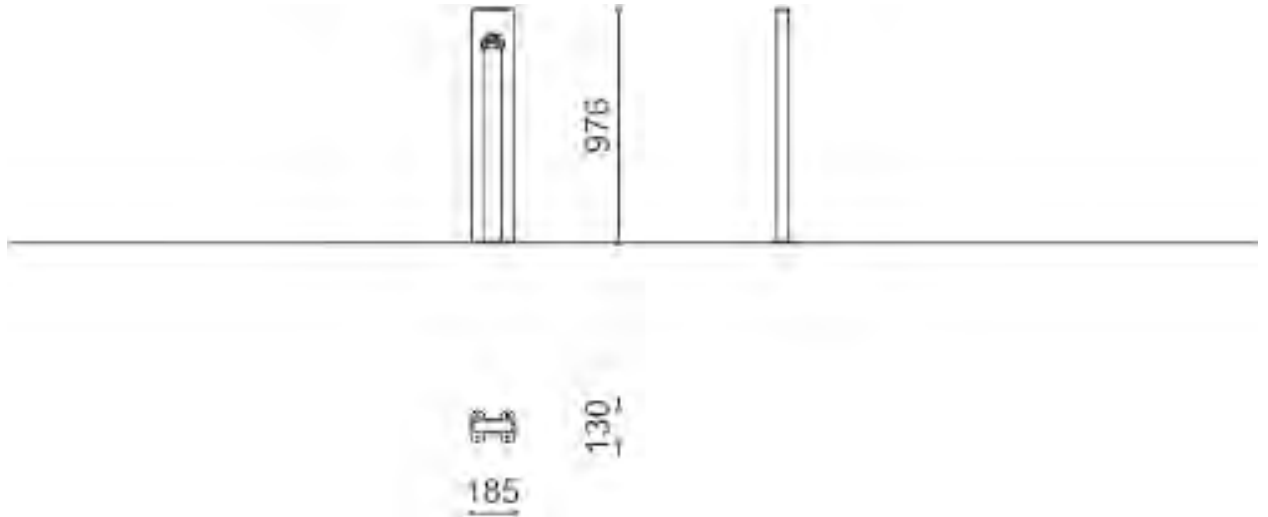

Aparcabicicletas compuesto por un doble tubo vertical de acero unido a dos elementos en plancha con logo realizado al láser.
La fijación al pavimento está prevista con platabanda base y tacos expansivos (no incluidos).

 L 185 mm
 P 130 mm
 H 976 mm

 Acero Inox
 Acero Barnizado

 exterior

 FIJACIÓN AL SUELO:
 tacos

 Catálogo:
 COLOR / ESTILO

SOA Os24 cl. III
OG 9 cl. III bis
OG 10 cl. IV
N° 13297/04/00

The mark of
responsible forestry