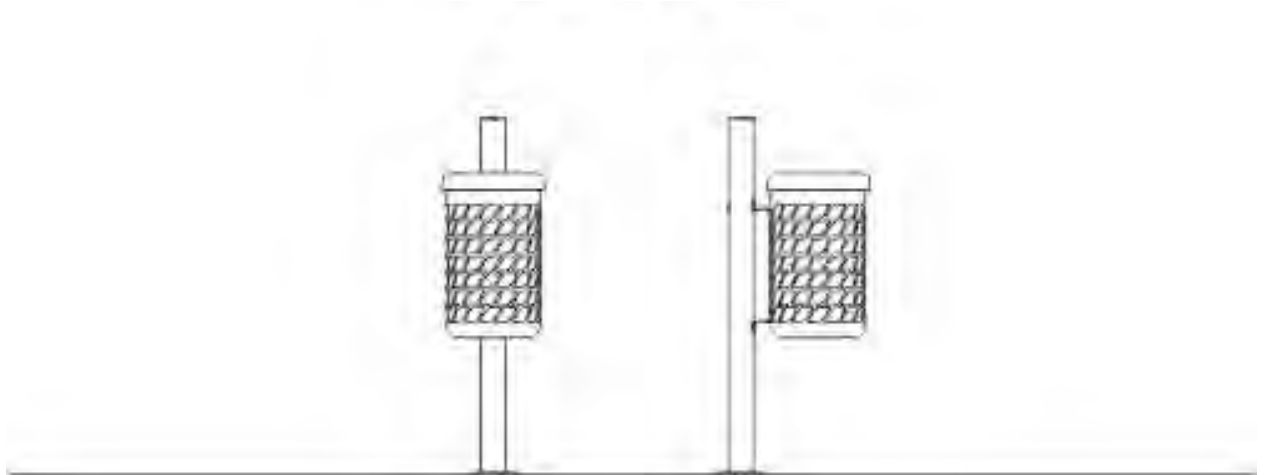

Papelera formada por un simple contenedor cilíndrico en plancha lisa, perforada o calada con el fin de hacer visible el contenido, con anillo para la sujeción del saco con cierre automático. La papelera está provista de un soporte en tubo de acero con cenicero integrado.

El recipiente interior, en tubo de acero inox, está equipado con placa apaga cigarrillos y, gracias a su apertura con cerradura y llave triangular, puede ser fácilmente extraído para su vaciado y limpieza.

∅ 80 mm
∅ 330 mm

Acero Pintado
Acero Inox.

exterior

FIJACIÓN AL SUELO:
tacos o cementación

Catálogo:
COLOR / ESTILO

SOA Os24 cl. III
OG 9 cl. III bis
OG 10 cl. IV
N° 13297/04/00

The mark of
responsible forestry